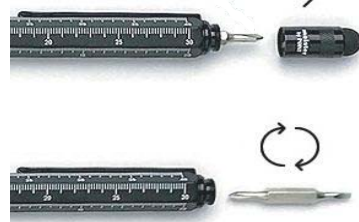

シマとくとくにとくとくゆるす

書いて、測って、ドライバーやタッチパネルのペンにもなるそんな機能満載のツールペンをご紹介します！
現場であれこれ持ち歩かずにすむ便利ツールです。

ペン1本に5つの機能が集結 ツールペン

ボディには4種類の定規

10cmまでの縮尺が、
1/100~1/400の4段階で
記載されています。

繰り出し式ボールペン

ペン本体が六角形なので握った時、
鉛筆の様にしっかりと手に馴染む
替芯タイプ。

タッチパネルも操作できる スタイラス

キャップをはずすと +ドライバー
反対側は -ドライバー

裏側は水平器

カラーは5種類あります。

★ボールペン替芯、キャップ、ドライバーの替えもご用意できます。

回覧表

詳細はお気軽にお問い合わせください。

/	/	/	/	/	/	/	/